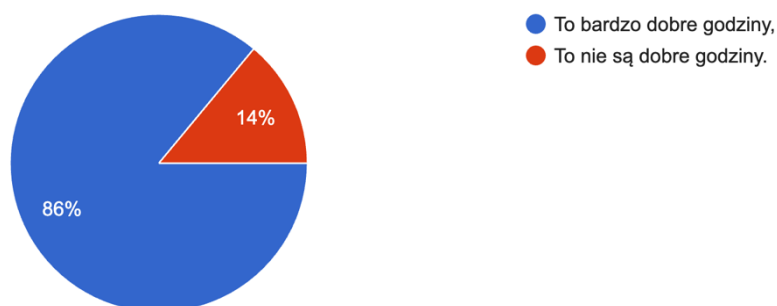

Na pytanie Drugie

W dni powszednie Msze Święte odbywają się w godzinach:
7:00, 8:00, 18:00.

Uważam, że:

Online:

86 % respondentów odpowiedziało, że to dobre godziny, a 14% respondentów odpowiedziało, że to nie dobre godziny.

W dni powszednie Msze Święte odbywają się w godzinach: 7:00, 8:00, 18:00. Uważam, że:
86 odpowiedzi