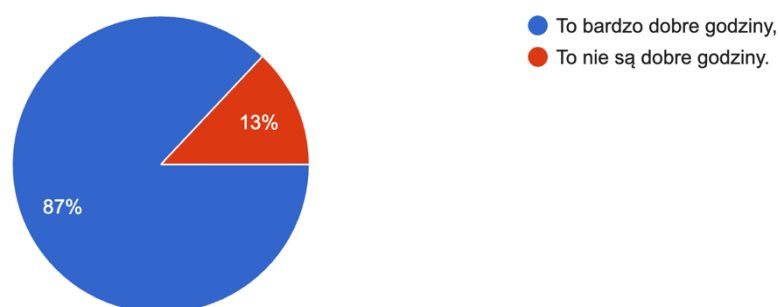

Na Kartkach:

87 % respondentów odpowiedziało, że to dobra godzina, a 13 % respondentów odpowiedziało, że to nie dobra godzina.

Nabożeństwa różańcowe odbywają się od poniedziałku do piątku o godz. 17:15. Jeśli bierzesz lub chciałbyś/chciałabyś brać w nich udział zaznacz, cz...nie chcesz brać w nich udziału nie zaznaczaj nic.
77 odpowiedzi