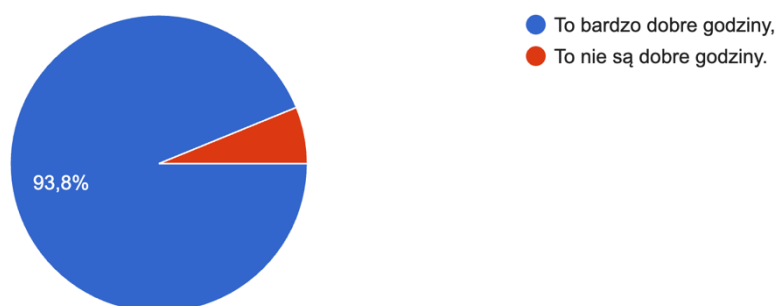

Na kartkach:

93,8 % respondentów odpowiedziało, że to dobre godziny, a 6,2% respondentów odpowiedziało, że to nie dobre godziny.

W dni powszednie Msze Święte odbywają się w godzinach: 7:00, 8:00, 18:00. Uważam, że:
81 odpowiedzi