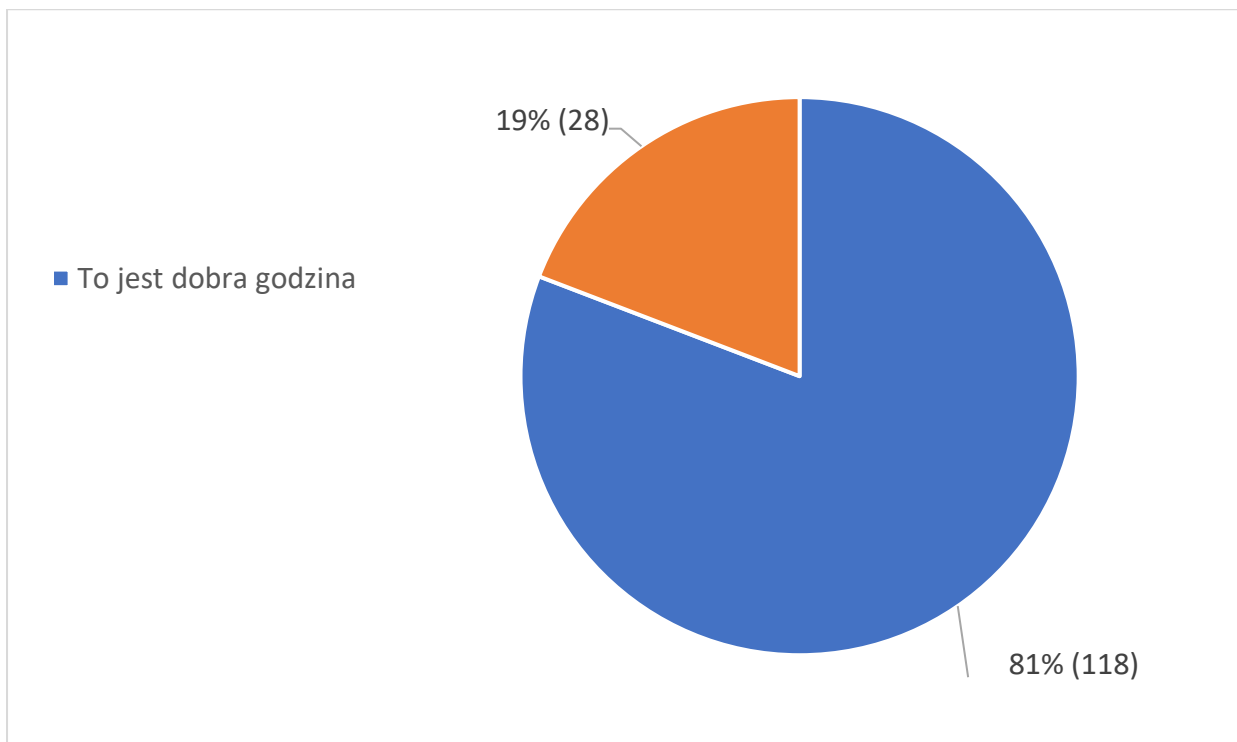

Ogólne wyniki

To są dobre godziny - 118 odpowiedzi, to jest 81% respondentów

To nie są dobre godziny - 28 odpowiedzi, to jest 19% respondentów

Spośród propozycji innych godzin najczęściej padały propozycje