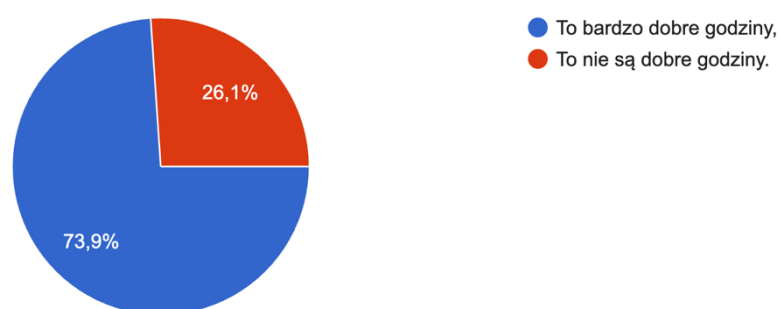

Na pytanie Trzecie

Nabożeństwa różańcowe odbywają się od poniedziałku do piątku o godz. 17:15. Jeśli bierzesz lub chciałbyś/chciałabyś brać w nich udział zaznacz, czy uważasz, że:

Online:

73,9 % respondentów odpowiedziało, że to dobra godzina, a 26,1% respondentów odpowiedziało, że to nie dobra godzina.

Nabożeństwa różańcowe odbywają się od poniedziałku do piątku o godz. 17:15. Jeśli bierzesz lub chciałbyś/chciałabyś brać w nich udział zaznacz, cz...nie chcesz brać w nich udziału nie zaznaczaj nic.
69 odpowiedzi