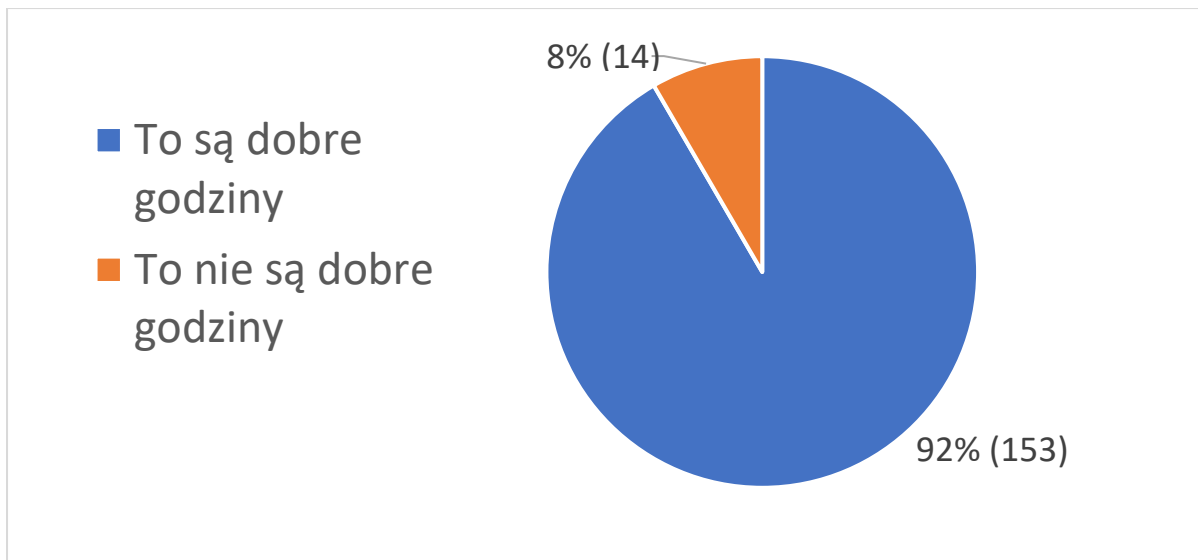

Ogólne wyniki

To są dobre godziny - 153 odpowiedzi, to jest 92% respondentów

To nie są dobre godziny - 14 odpowiedzi, to jest 8% respondentów