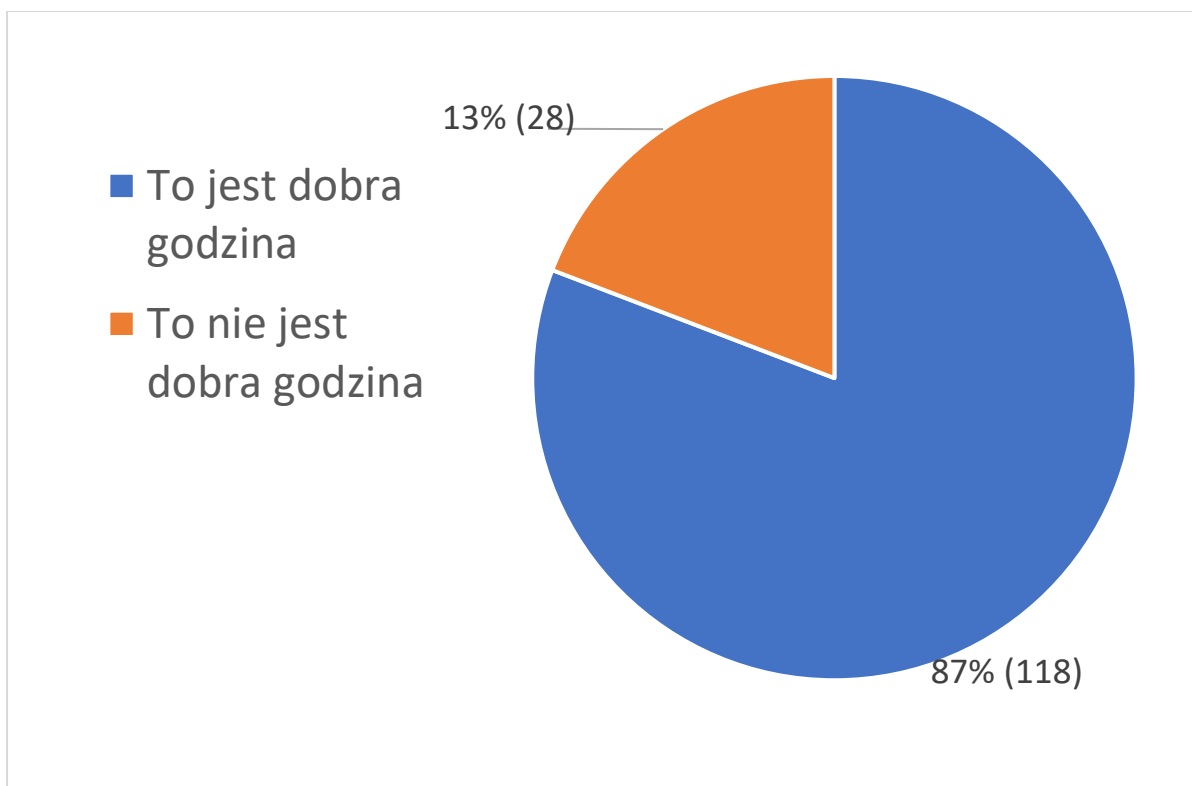

Ogólne wyniki

To są dobre godziny - 153 odpowiedzi, to jest 92% respondentów

To nie są dobre godziny - 14 odpowiedzi, to jest 8% respondentów