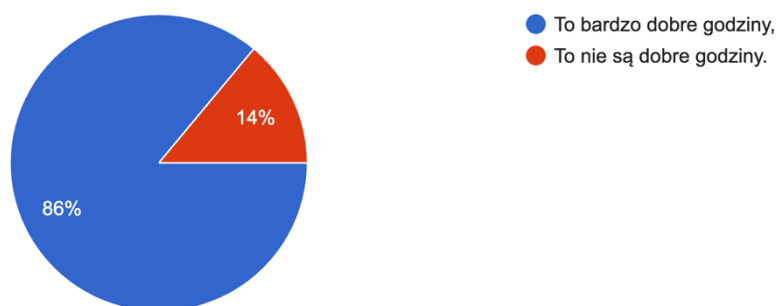

Wyniki Ankiety w parafii Najświętszej Eucharystii w Łodzi

Na Ankietę odpowiedziało łącznie 190 osób
88 osób online i 82 osoby na kartkach

Na pytanie Pierwsze

Niedzielne Msze Święte odbywają się w naszej parafii w godzinach: 7:00, 9:00, 10:30, 12:00, 13:30, 18:00.

Uważam, że:

Online:

86 % respondentów odpowiedziało, że to dobre godziny, a 14% respondentów odpowiedziało, że to nie dobre godziny.

Niedzielne Msze Święte odbywają się w naszej parafii w godzinach: 7:00, 9:00, 10:30, 12:00, 13:30, 18:00. Uważam, że:

86 odpowiedzi