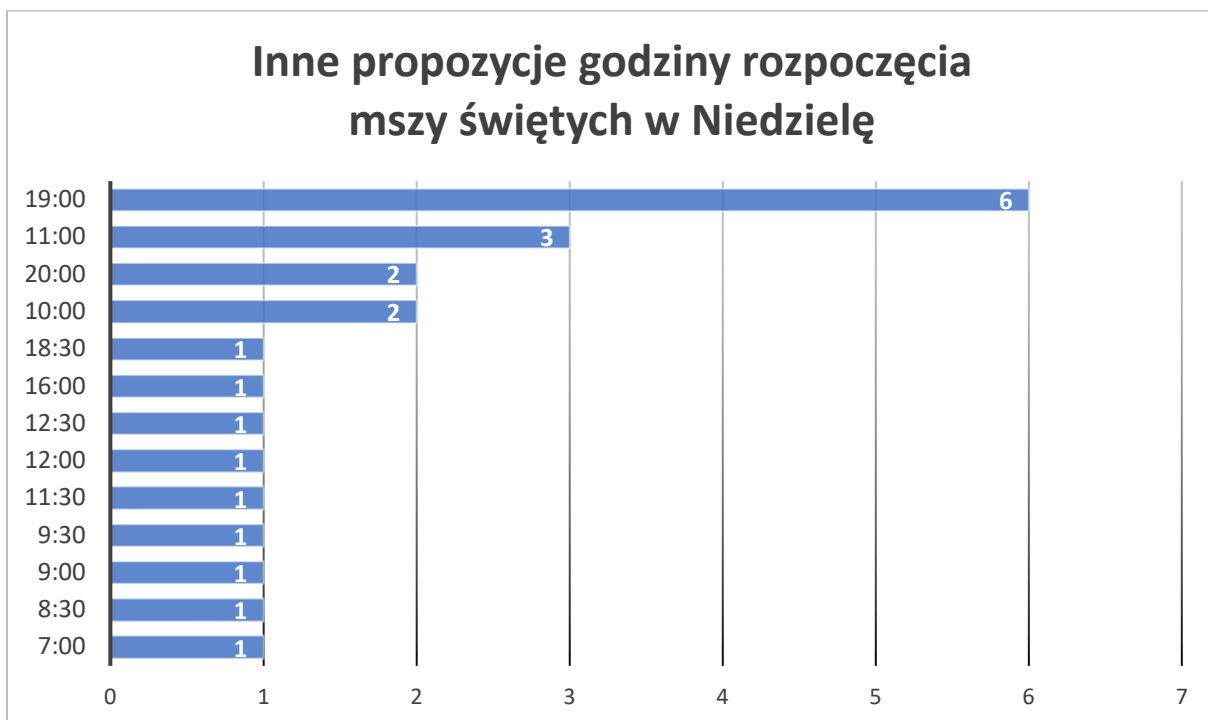

81 odpowiedzi

Ogólne wyniki

To są dobre godziny - 153 odpowiedzi, to jest 92% respondentów

To nie są dobre godziny - 14 odpowiedzi, to jest 8% respondentów

Spośród propozycji innych godzin najczęściej padały propozycje

Na pytanie Drugie

W dni powszednie Msze Święte odbywają się w godzinach:
7:00, 8:00, 18:00.

Uważam, że:

Online:

86 % respondentów odpowiedziało, że to dobre godziny, a 14% respondentów odpowiedziało, że to nie dobre godziny.