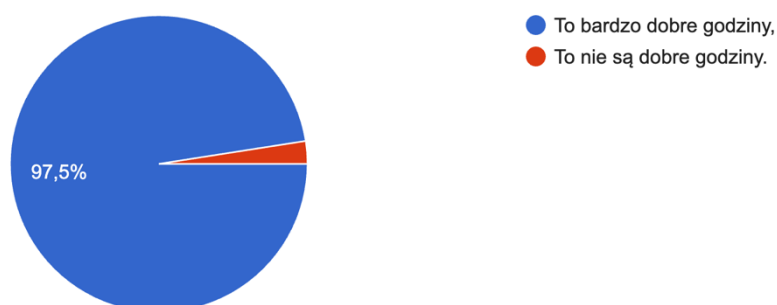

Na kartkach:

97,5 % respondentów odpowiedziało, że to dobre godziny, a 2,5% respondentów odpowiedziało, że to nie dobre godziny.

Niedzielne Msze Święte odbywają się w naszej parafii w godzinach: 7:00, 9:00, 10:30, 12:00, 13:30, 18:00. Uważam, że:

81 odpowiedzi